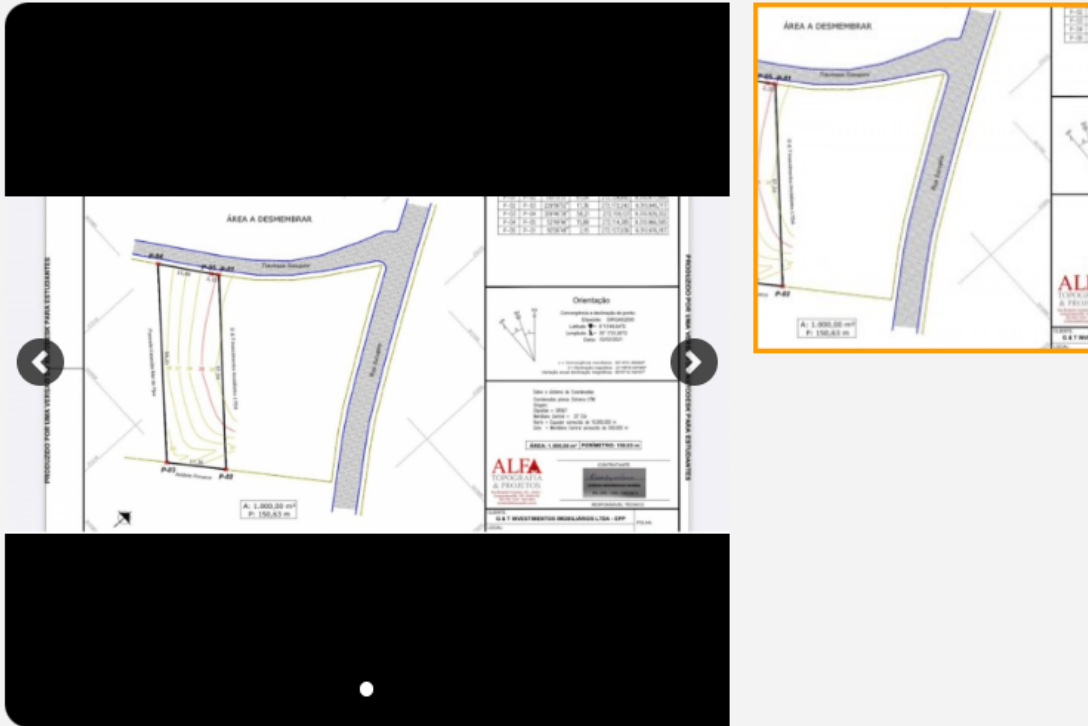

HOME / INMUEBLES / LISTADO / TERRENO EXCELENTE UBICACIÓN PRÓXIMO AL CENTRO CON VISTA AL...

UBICACIÓN
Praia Da Pipa

SUP TOTAL
1000 M2

SUP CUBIERTA
- M2

DORMITORIOS
-

BAÑOS
-

Precio: **US\$ 180.000**

TERRENO EXCELENTE UBICACIÓN PRÓXIMO AL CENTRO CON VISTA AL MAR

Referencia BUS-575

Valor: R\$ 800.000

Terreno con 1.000 m2 con vista al mar, a 800 mts. de la Avenida principal y próximo al Santuario Ecológico.

Excelente oportunidad de inversión.

CONTACTO VÍA WHATSAPP

CONTACTO VÍA EMAIL

OTROS MEDIOS DE CONTACTO

Ubicación: Praia Da Pipa

Sup Total: 1000 M2

Sup Cubierta: - M2

Dormitorios: -

Baños: -

Precio: **US\$ 180.000**

BAJAR FICHA

US\$ 90.960 - Referencia: LT SIB | 900 Mts.
 Venta Lote en Sibaúma Brasil | RF: LT SIB |
 900 mts.
 Praia de Sibaúma | 900 m2

US\$ 76.000 - Referencia: MP 95
 Venta casa de 2 Cuartos en Pipa Brasil |
 RF: MP 95
 Pipa | 300 m2 | 2 Dormitorios | 2 Baños